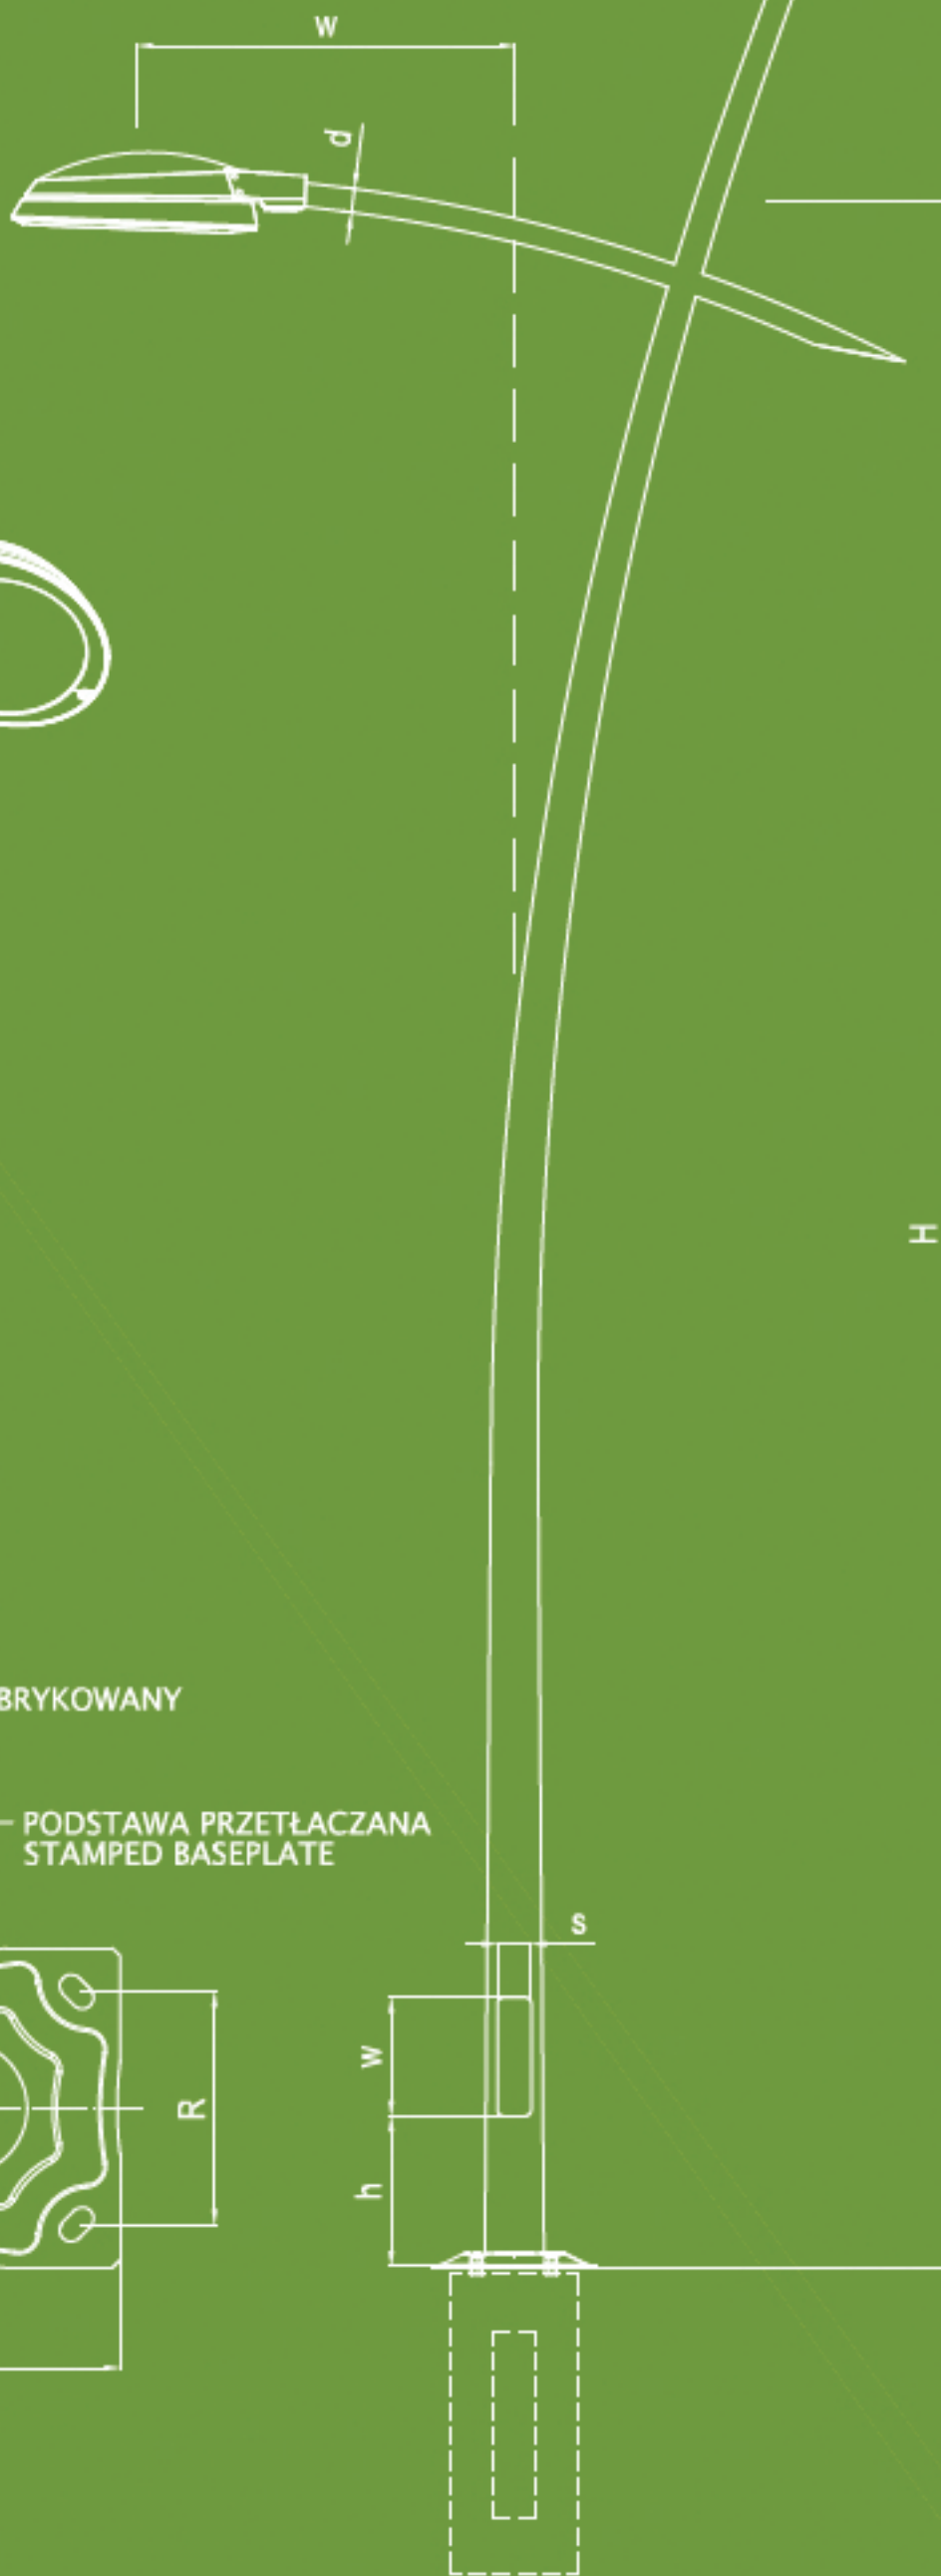

NOKA

IGLICA LED
LED SPIKE

FUNDAMENT PREFABRYKOWANY
CONCRETE BLOCK

PODSTAWA PRZETŁACZANA
STAMPED BASEPLATE