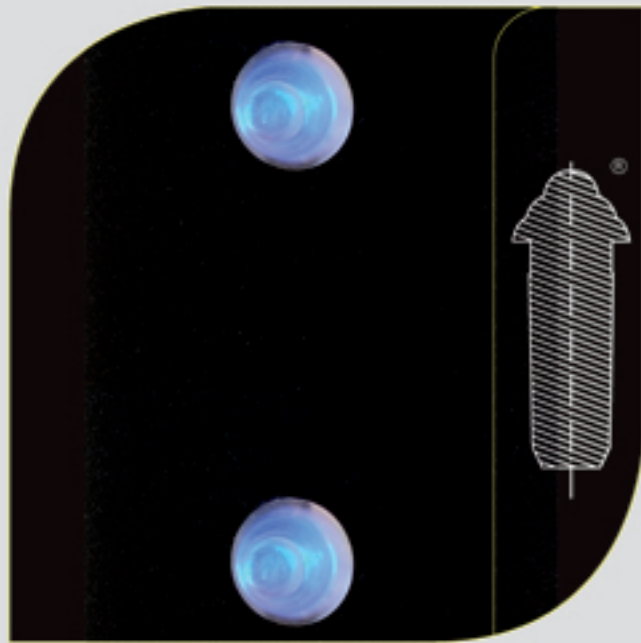

#### OPTIONS..

LED.

Anti-corrosion base treatment-Alucoat.

Mini lighting socket.

Gas threaded spigot with knee joint.

Vandal proof door locking screw.

Notre Bureau d'Etudes, met son savoir faire à votre disposition en CAO-DAO afin de vous aider à choisir parmi les configurations du catalogue.