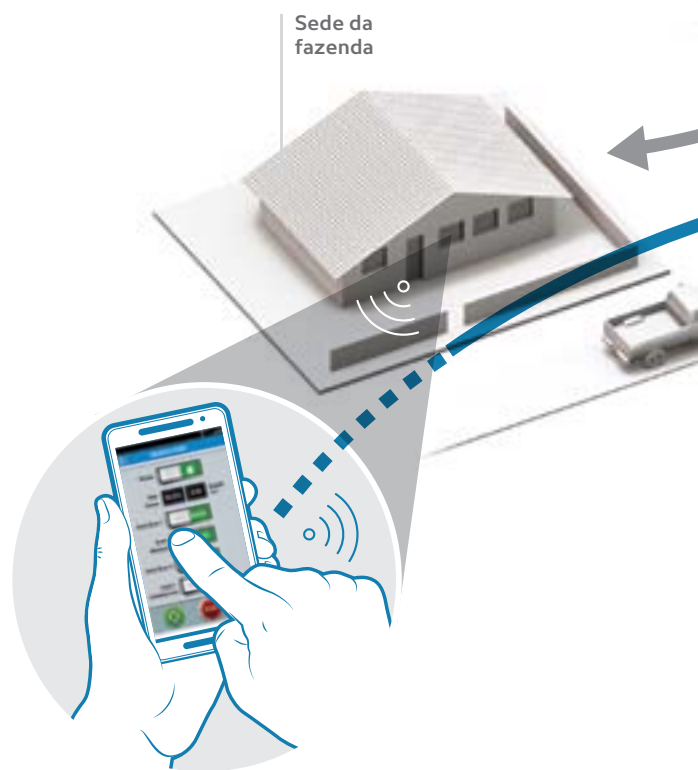

VALLEY ICON 10™

O painel **ICON 10™** caracteriza-se como a interface mais intuitiva e completa do mercado. Ele possui tela touchscreen semelhante à de um tablet, no qual a tela inicial pode ser customizada para exibir tudo o que é importante para você e sua lavoura..

PRINCIPAIS RECURSOS

- Monitor colorido sensível ao toque de 10"
- Informações e comandos em português
- Interface de usuário intuitiva
- AgSense® Habilitado – AgSense ICON Link instalado de fábrica*
- Compatível com BaseStation3*
- Habilitado com VRI (Irrigação de Taxa Variável)
- Monitoramento contra furto de cabos*
- Wi-Fi** incluso
- Tela inicial personalizável
- Posicionamento via GPS habilitado
- Reversão automática/Parada automática e programável

*Necessária ativação do AgSense

**Limitações baseadas nas condições do campo.

CONHEÇA COMO FUNCIONA A TECNOLOGIA DO ICON10 E TODAS AS SUAS VANTAGENS.

1. **1 Tela sensível ao toque e de fácil operação**
   O controle está em suas mãos.
   A tecnologia que já foi complicada acaba de se tornar mais fácil.