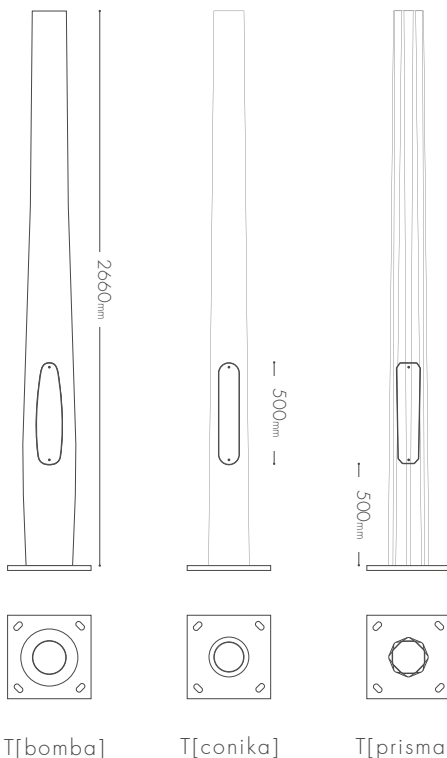

Afin de composer votre modèle, spécifiez le Tronc et la configuration de Branches choisie...

ex: **T[bomba]+[N]**

The «Trunks», finalize your «standard» customized combination...

- T[bomba] Aluminium 6060T5 fluo-shaped.
- T[conika] round-conical HLE Steel.
- T[prisma] prismatic HLE Steel.

In order to list your model, specify the Trunk and the Branch configuration chosen...

ex: **T[bomba]+[N]**

Dimensions Semelles et Entraxes.
Flange plate dimensions & Anchor bolts spacing.
400 x 400mm et 300 x 300mm.