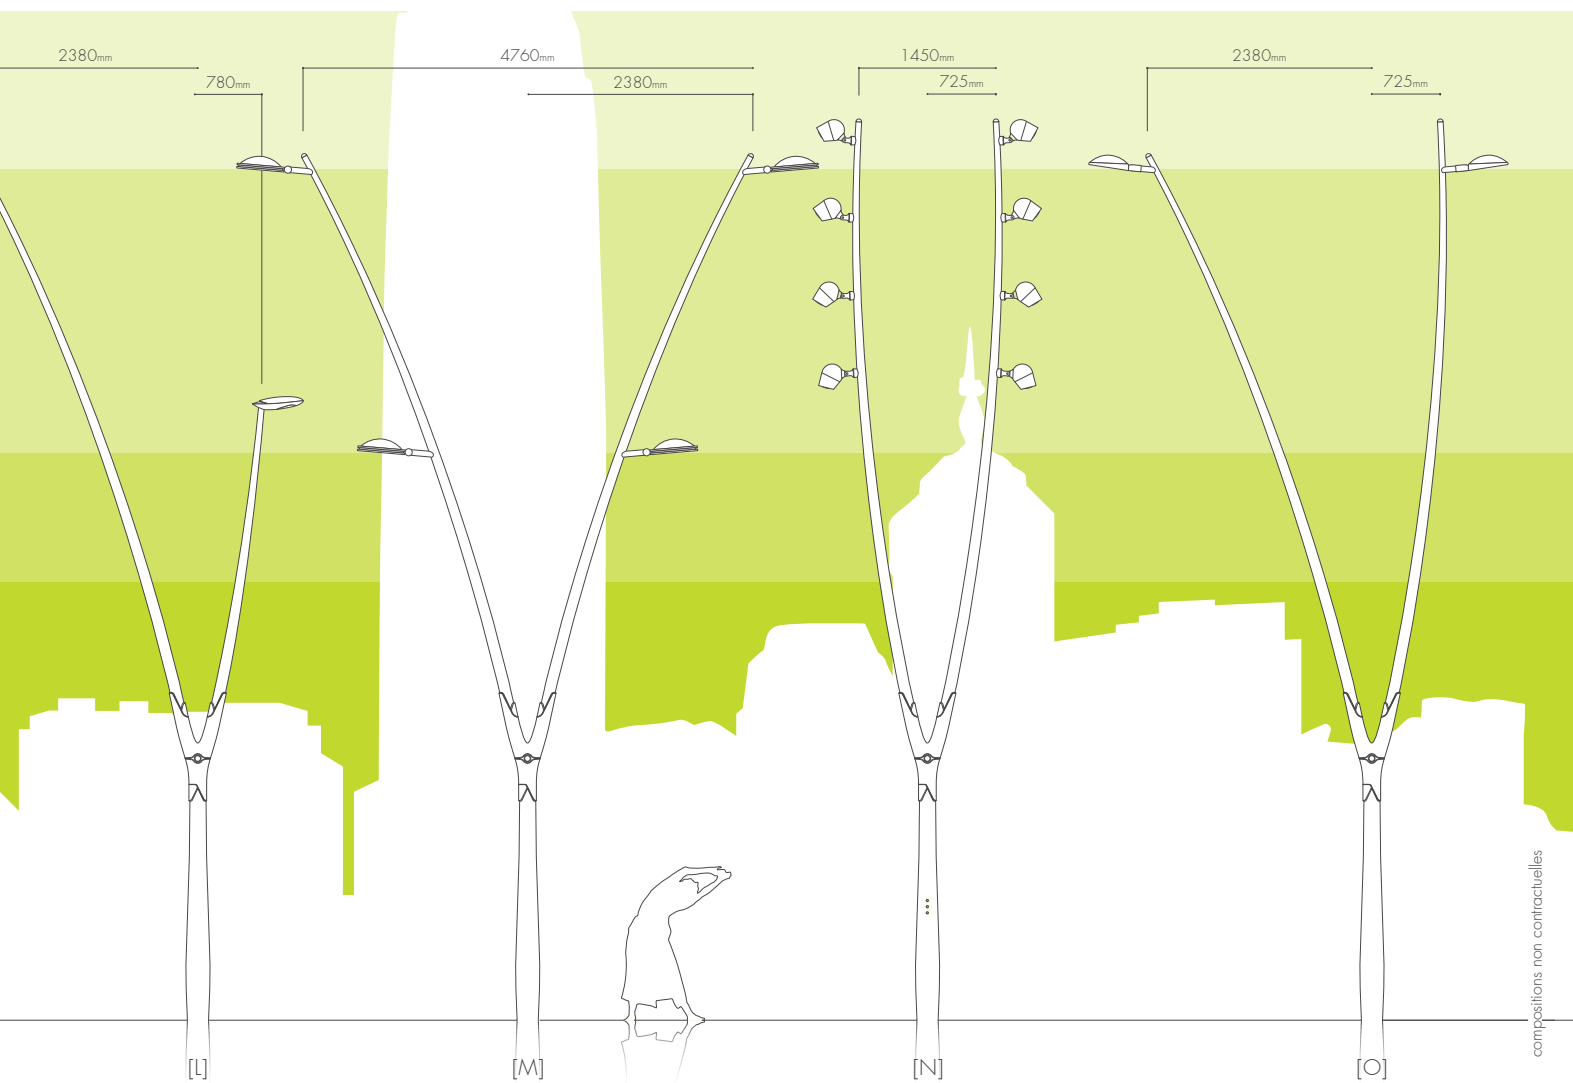

Afin de composer votre modèle, spécifiez le Tronc et la configuration de Branches choisie...

ex: **T[bomba]+[N]**

The «Trunks», finalize your «standard» customized combination...

- T[bomba] Aluminium 6060T5 fluo-shaped.
- T[conika] round-conical HLE Steel.
- T[prisma] prismatic HLE Steel.

In order to list your model, specify the Trunk and the Branch configuration chosen...

ex: **T[bomba]+[N]**

Dimensions Semelles et Entraxes.
Flange plate dimensions & Anchor bolts spacing.
400 x 400mm et 300 x 300mm.